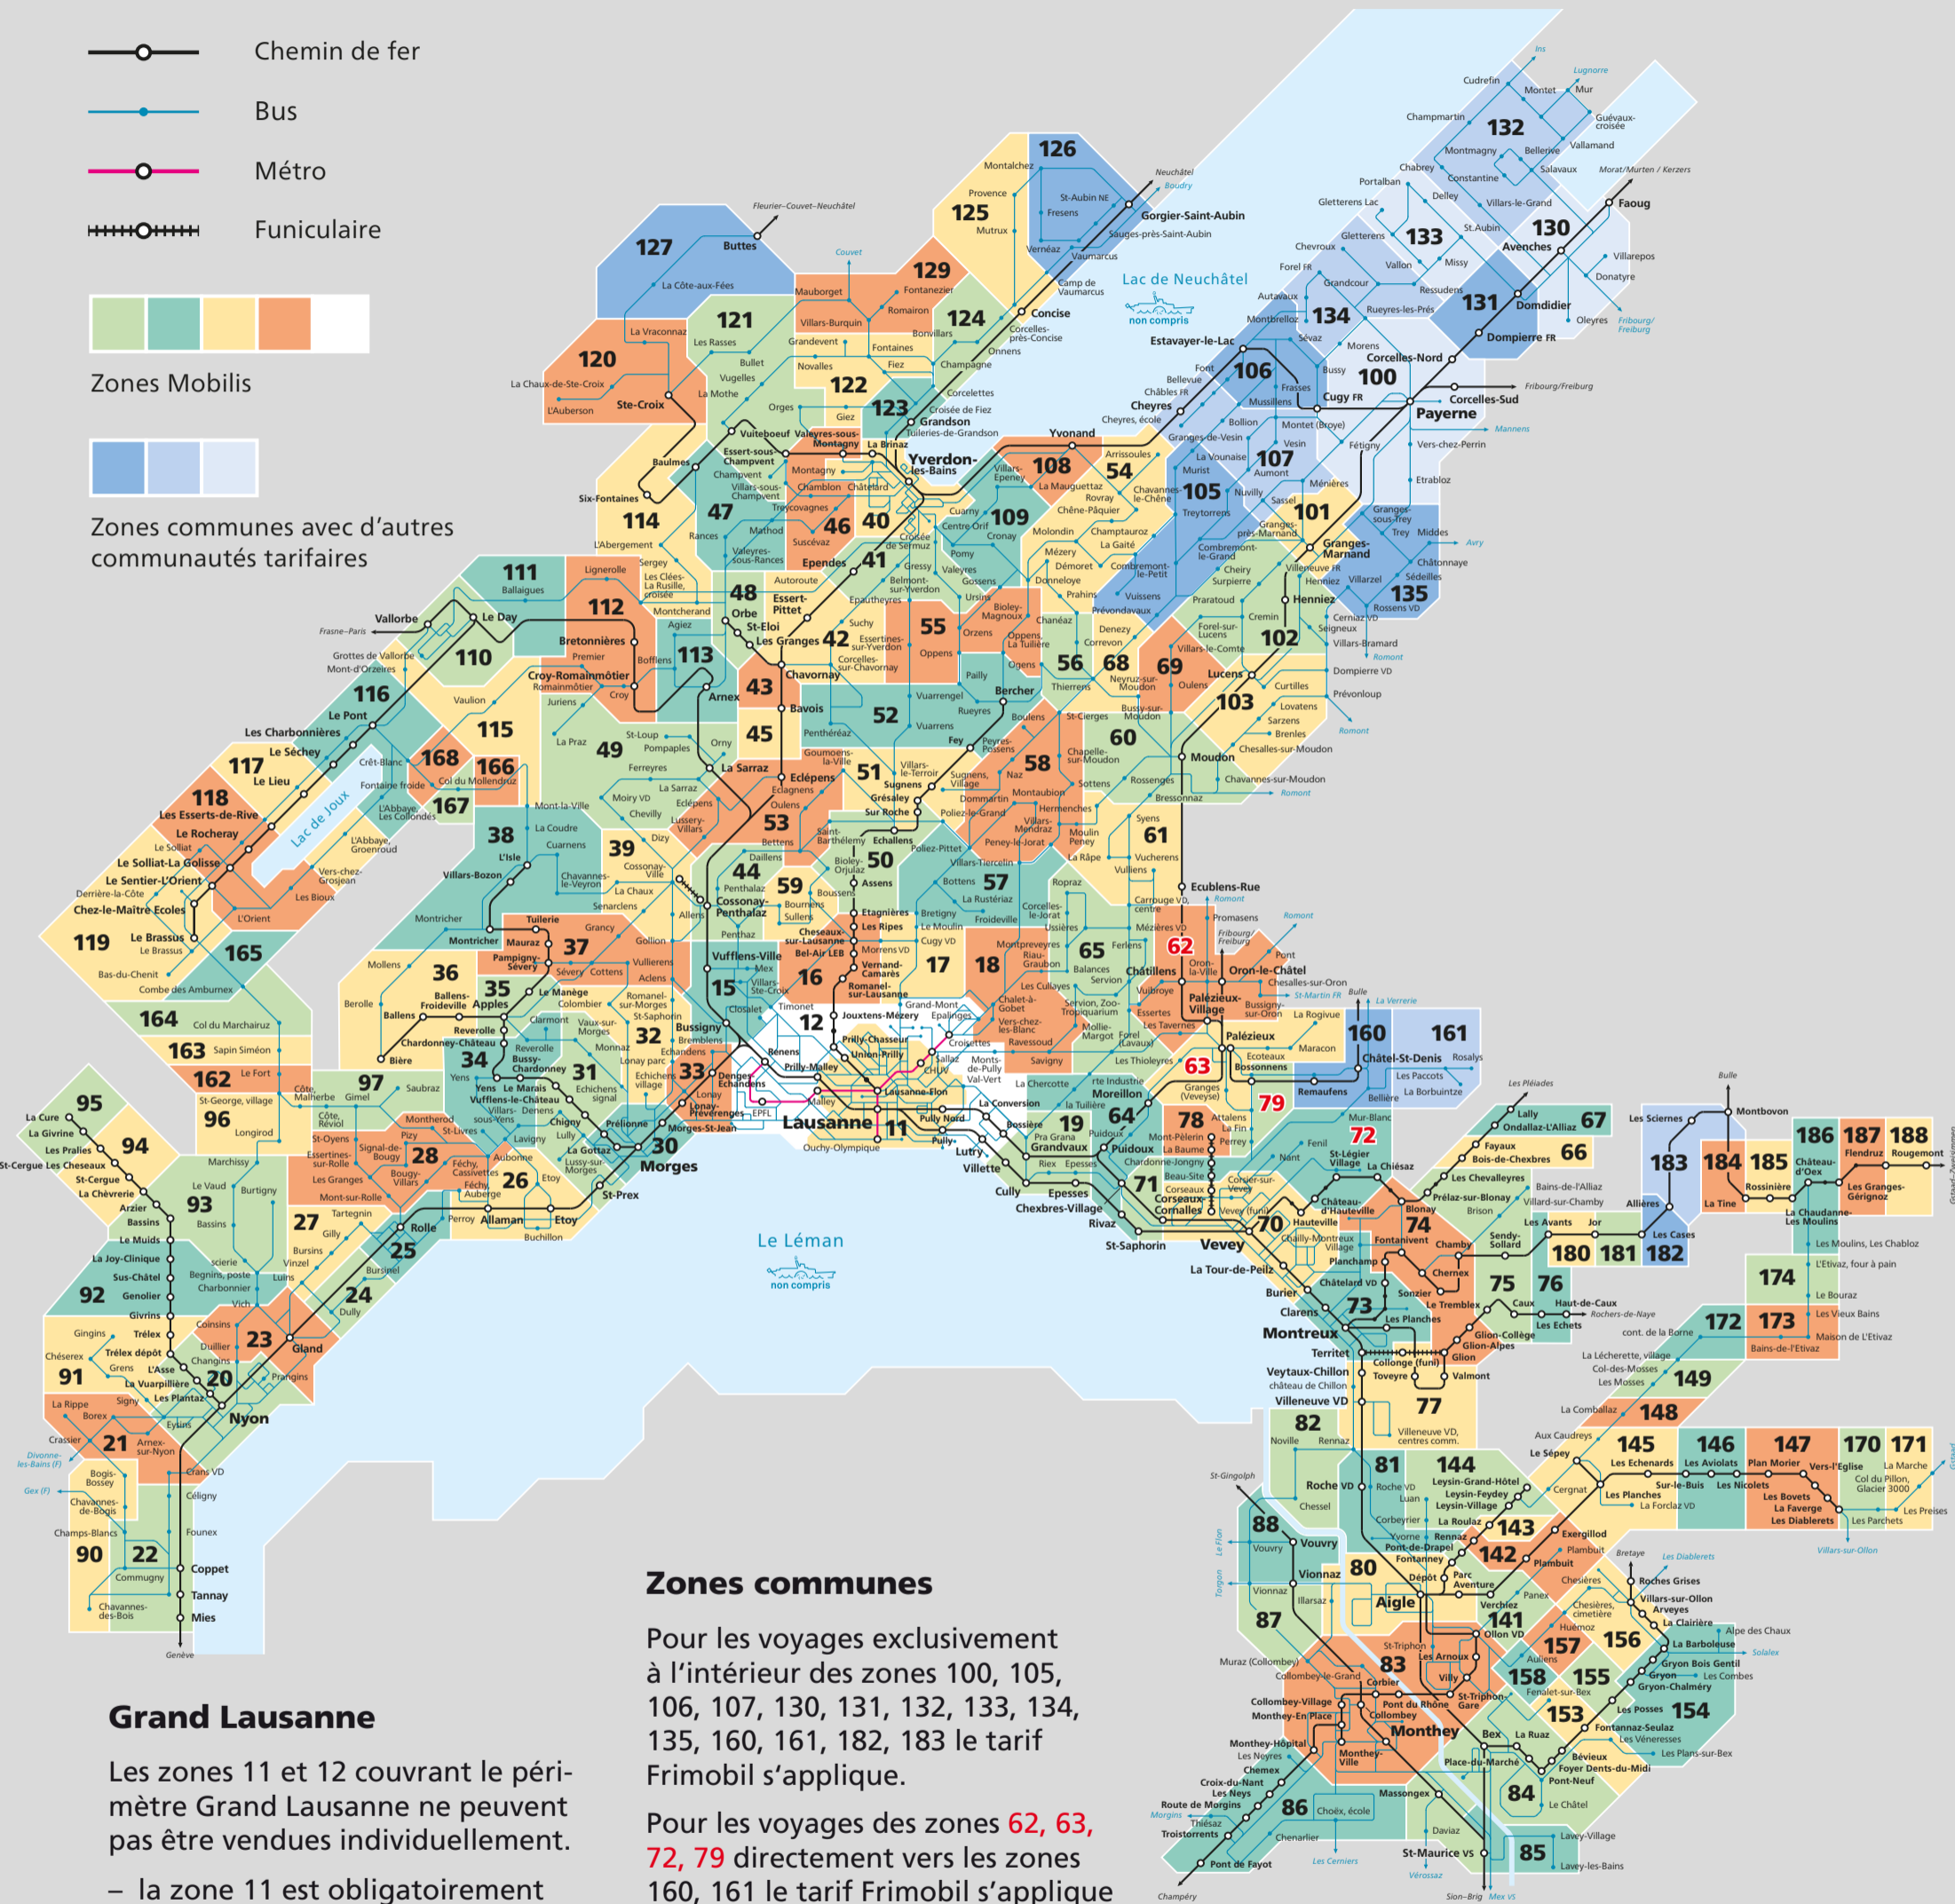

Plan de zones tarifaires

Valable dès le 15.12.2024

- Chemin de fer
- Bus
- Métro
- Funiculaire

Zones Mobilis

Zones communes avec d'autres communautés tarifaires

Zones communes

Pour les voyages exclusivement à l'intérieur des zones 100, 105, 106, 107, 130, 131, 132, 133, 134, 135, 160, 161, 182, 183 le tarif Frimobil s'applique.

Pour les voyages des zones 62, 63, 72, 79 directement vers les zones 160, 161 le tarif Frimobil s'applique dans les deux sens (voir plan Frimobil).

Pour les voyages exclusivement à l'intérieur des zones 126 et 127, le tarif Onde verte s'applique.

Grand Lausanne

Les zones 11 et 12 couvrant le périmètre Grand Lausanne ne peuvent pas être vendues individuellement.

- la zone 11 est obligatoirement vendue au moins avec la zone 12
- la zone 12 est obligatoirement vendue au moins avec une zone contiguë.